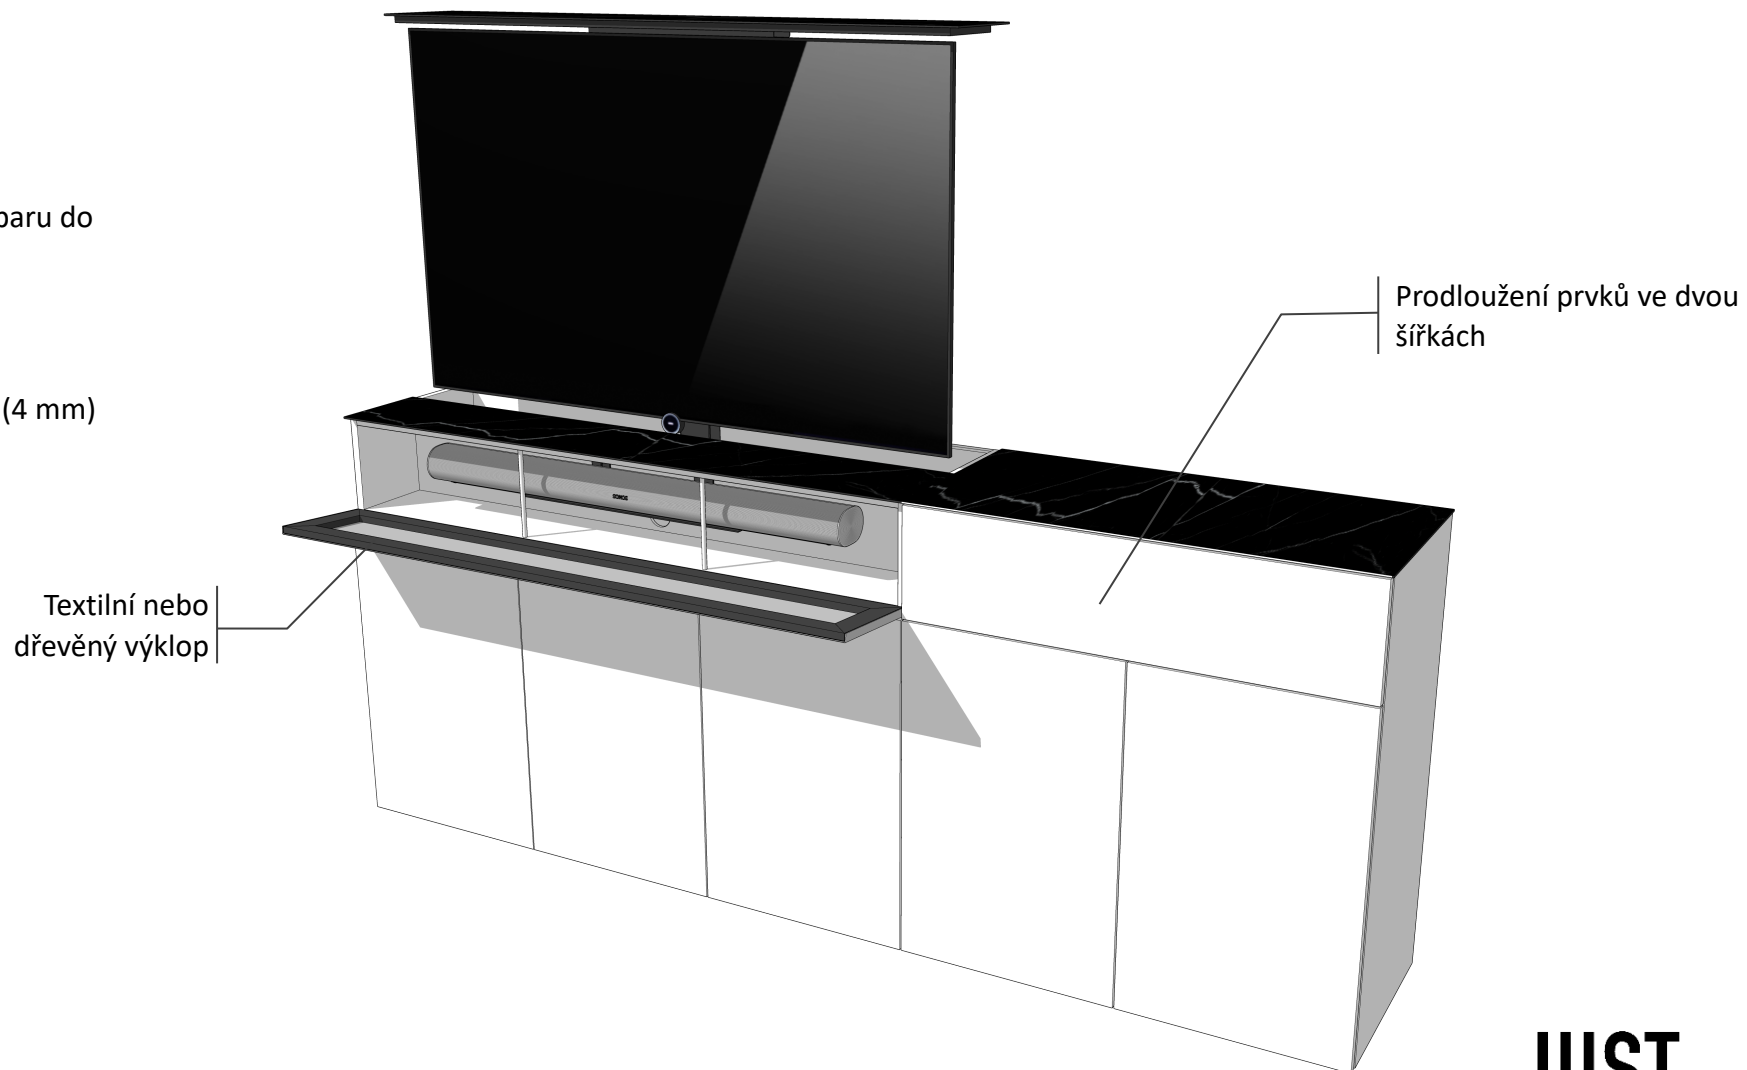

Povrch korpusu a předních ploch

- Tloušťka 19 mm, písková struktura
- Barvy: SNG, GR, PE, GN (viz další strany)
- Volitelný textilní výklop pro instalaci soundbaru do skříňky

Výběr povrchu horní desky

- Barevné lesklé nebo saténové sklo (4 mm)
- Designové lesklé sklo se vzhledem kamene (4 mm)
- Dekor dřeva (12 mm)

Způsob instalace

- nábytkové kluzáky

Just.Lift | Modely

—

System skládající se ze dvou komponentů

JSL1304

Pro TV do 55 palců

Rozšiřující moduly

Se zásuvkou a dveřmi, lze umístit vlevo nebo vpravo od komody TV-lift

JSL0503

JSL1003

JSL1524

Pro TV do 65 palců

Příslušenství

ASDX02

Univerzální držák soundbaru

SF Silver **GRF** Grey **GRF** Grey **GRF** Grey

Barvy korpusu

Barva textilního čela

Horní deska

Barevné sklo, lesklé nebo saténové, 4 mm

SNG Snow **GR** Grey **PE** Pebble **GN** Granite **BG** Black

Designové sklo se vzhledem kamene, lesklé 4 mm