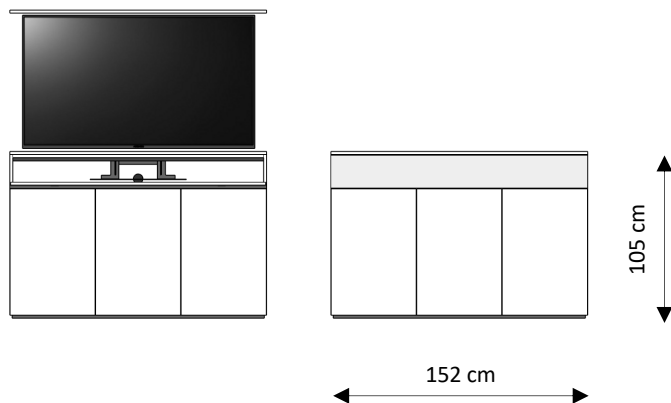

JSL1524

Pro TV do 65 palců

Příslušenství

ASDX02

Univerzální držák soundbaru