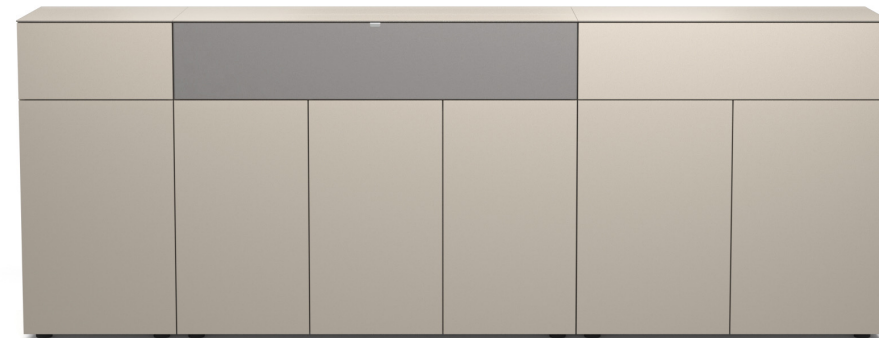

Just.Lift | Kombinace s dalšími komodami Just

JSL0503

+

JSL1304

+

JSL1003

JUST
by SPECTRAL