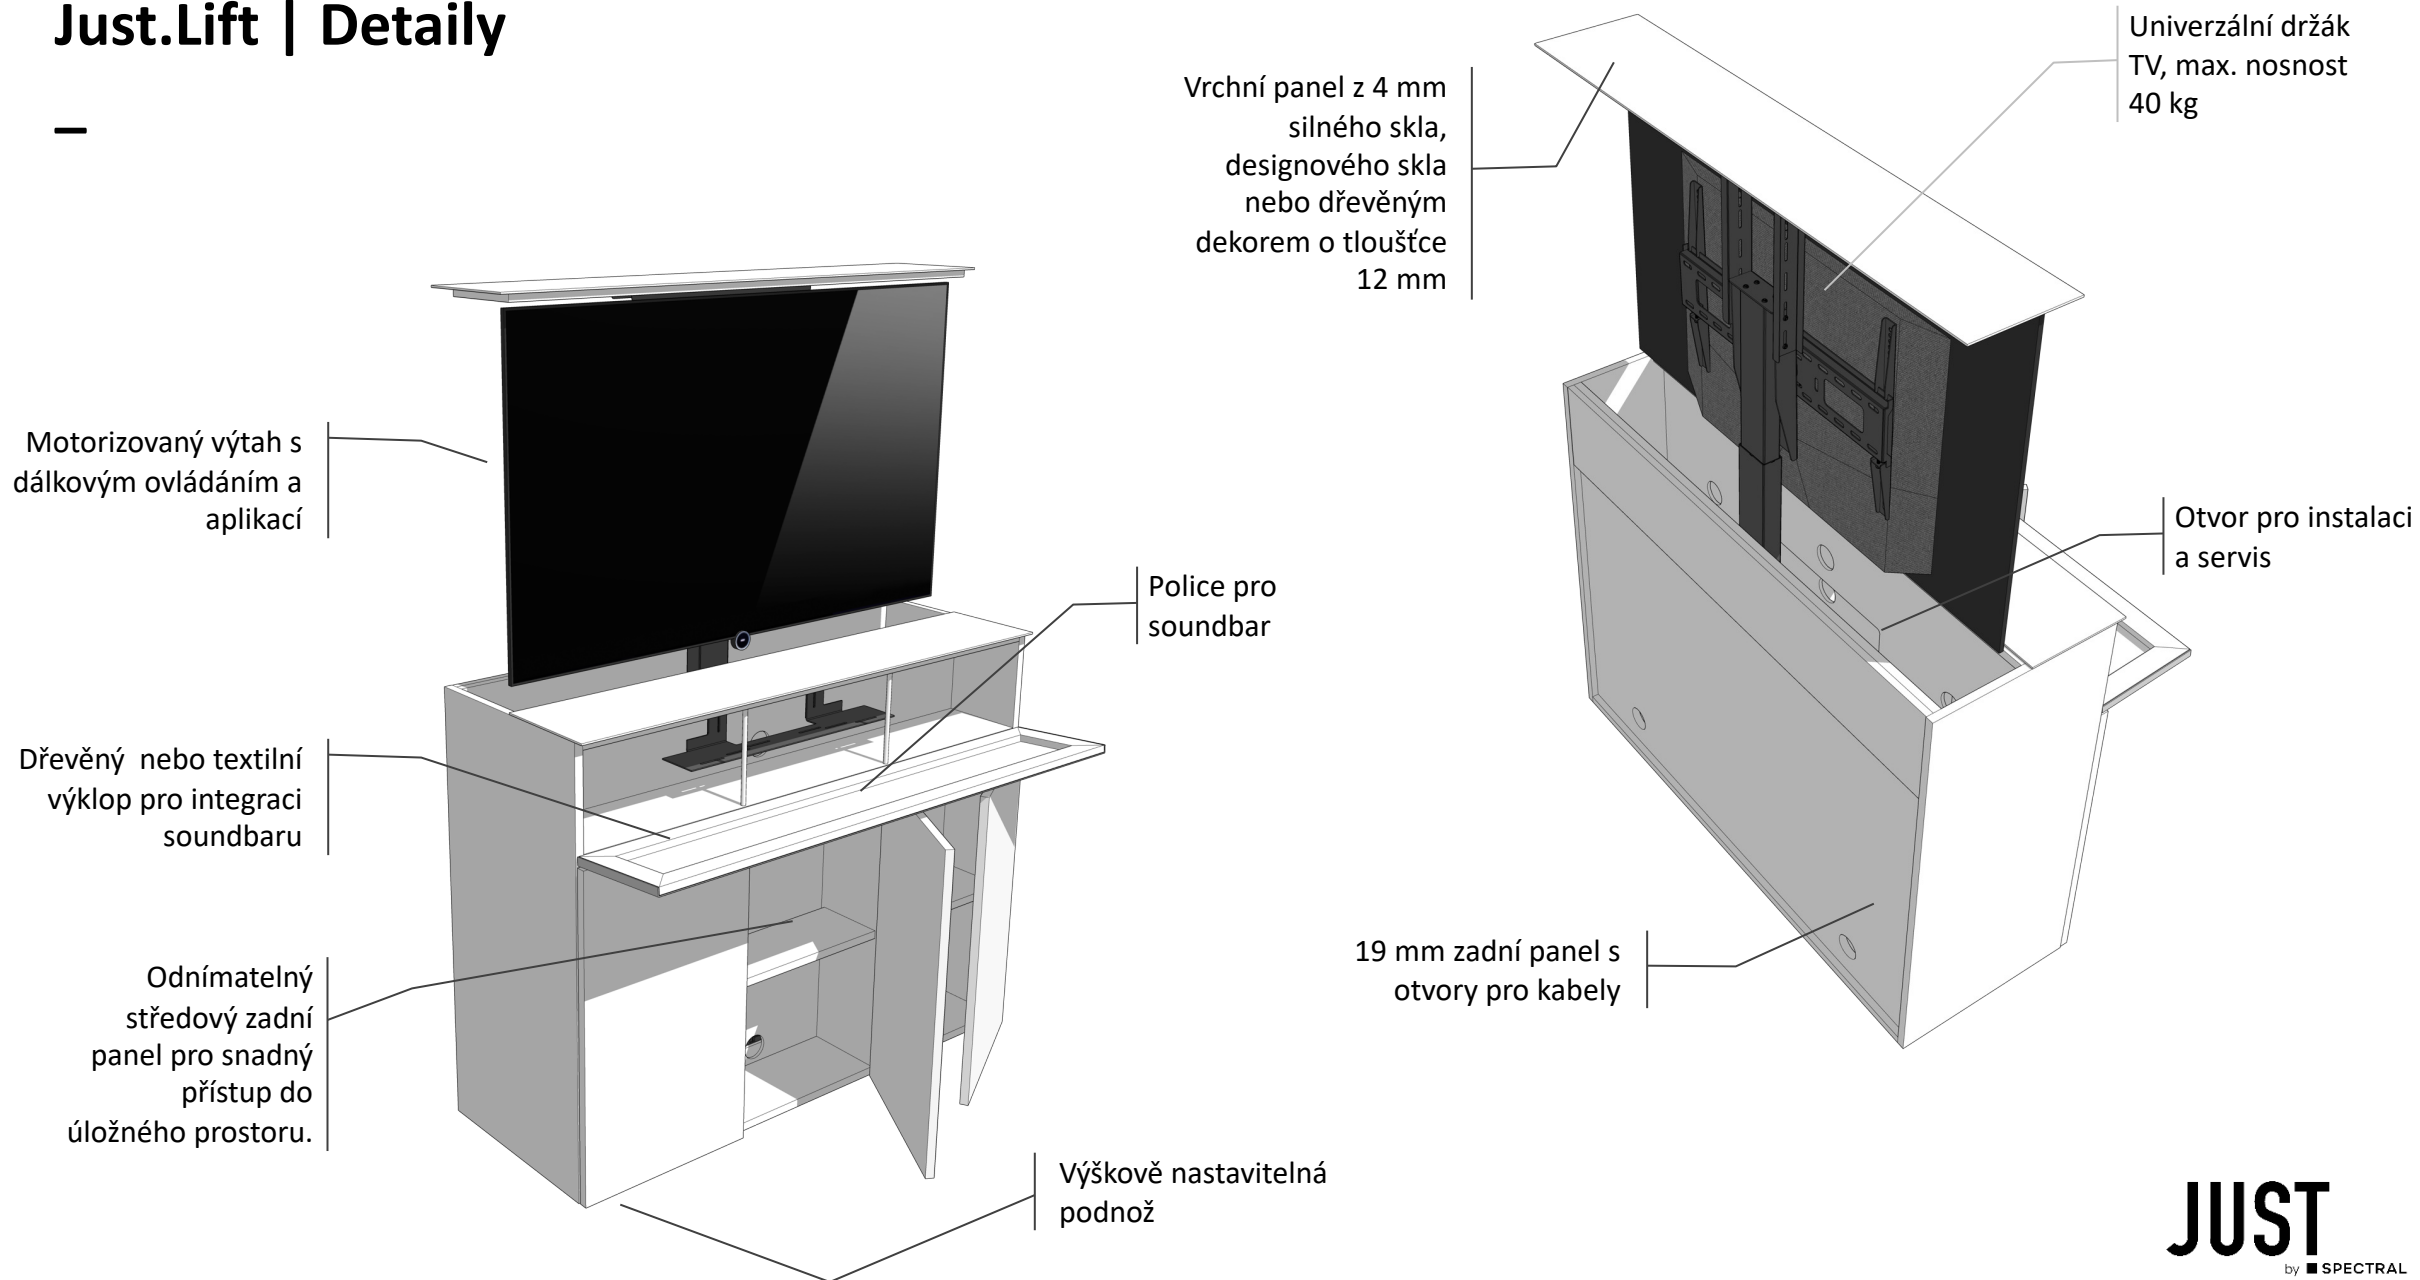

Just.Lift | Komoda s integrovaným výtahem pro TV

JUST
by ■ SPECTRAL

Just.Lift

JUST
by SPECTRAL

Just.Lift | Detaily

Just.Lift

—

Just.Lift | Barevné varianty

Povrch korpusu a předních ploch

- Tloušťka 19 mm, písková struktura
- Barvy: SNG, GR, PE, GN (viz další strany)
- Volitelný textilní výklop pro instalaci soundbaru do skříňky

Výběr povrchu horní desky

- Barevné lesklé nebo saténové sklo (4 mm)
- Designové lesklé sklo se vzhledem kamene (4 mm)
- Dekor dřeva (12 mm)

Způsob instalace

- nábytkové kluzáky

Just.Lift | Modely

—

System skládající se ze dvou komponentů

JSL1304

Pro TV do 55 palců

Rozšiřující moduly

Se zásuvkou a dveřmi, lze umístit vlevo nebo vpravo od komody TV-lift

JSL0503

JSL1003

JSL1524

Pro TV do 65 palců

Příslušenství

ASDX02

Univerzální držák soundbaru