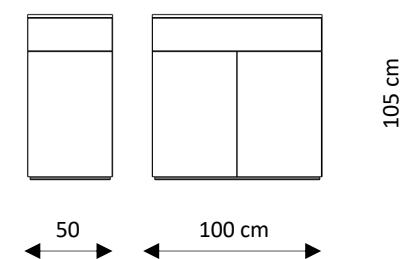

JSL0503

JSL1003