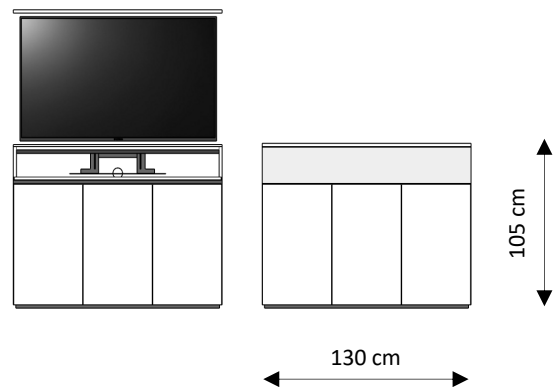

Povrch korpusu a předních ploch

- Tloušťka 19 mm, písková struktura
- Barvy: SNG, GR, PE, GN (viz další strany)
- Volitelný textilní výklop pro instalaci soundbaru do skříňky

Výběr povrchu horní desky

- Barevné lesklé nebo saténové sklo (4 mm)
- Designové lesklé sklo se vzhledem kamene (4 mm)
- Dekor dřeva (12 mm)

Způsob instalace

- nábytkové kluzáky

Just.Lift | Modely

—

System skládající se ze dvou komponentů

JSL1304

Pro TV do 55 palců

Rozšiřující moduly