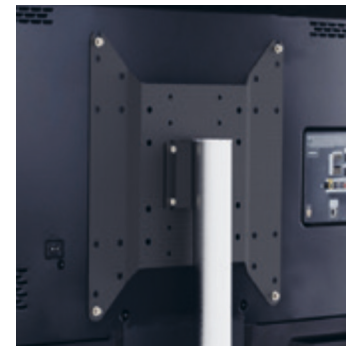

09

Držák TV

Otočný univerzální držák na televizor je vhodný prakticky pro všechny přední modely televizorů. Kabely jsou vedeny skrz sloupek a zůstávají skryté pohledům. Držák lze otáčet v libovolném směru, takže si můžete vychutnat všechny akce z libovolného úhlu.