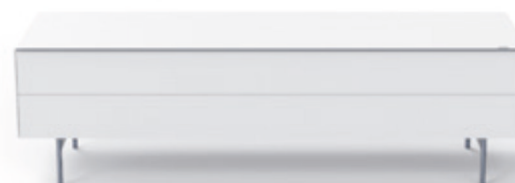

Postavené na podlahu
s výškově nastavitelnými hliníkovými nožičkami.

Floor-standing
with height-adjustable aluminium feet.

Zavěšené na stěnu
Scala dodá vašemu obýváku lehkost.

Wall-mounted
Scala elements take verve into the vertical.