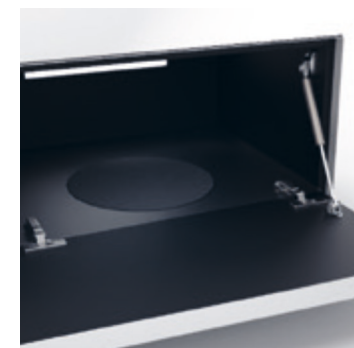

Subwoofer opening

Boom time: Scala lowboards are ideal for accommodating stand-alone subwoofers. And there is a special opening in the base with a black fabric cover available for downfire models.