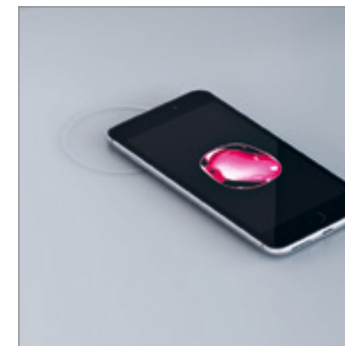

03

Spectral Smart Control

Pokud vlastníte DVD přehrávač, satelitní přijímač, televizor, zesilovač a tuner - a chcete se bavit z pohodlí gauče - budete mít plné ruce práce. Doslova s půl tuctem dálkových ovladačů. Spectral Smart Control vám ulehčí život i odlehčí obývací pokoj. Skládá se z aplikace pro chytré telefony a systému Bluetooth/IR link, který vám umožní spravovat vaše audio a video zařízení pomocí iPhone, iPodu nebo iPadu - aniž byste museli otevírat dvířka nebo sklopné čelo skříňky.

Smart Control

If you own a DVD player, satellite receiver, a TV, an amplifier and a tuner - and want to be entertained from the comfort of your couch - you'll have your hands full. Literally, with half a dozen remote controls. Spectral Smart Control will declutter your life and your living room. It comprises a smartphone app and a Bluetooth/IR link system, allowing you to manage your audio and video equipment with your iPhone, iPod or iPad - without having to open any furniture doors or flaps.

04

Smart Charge

Stačí položit chytrý telefon na modul Smart Charge a baterie se sama znovu nabije - indukčně. Modul se instaluje mimo dohled pod povrch nábytku. Stačí umístit smartphone na příslušné místo a automaticky se začne nabíjet. Audio a video obsah lze nahrávat prostřednictvím WiFi nebo Bluetooth.