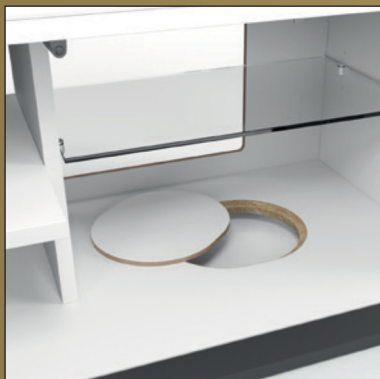

Just.Alpha – detaily

Otvor pro subwoofer s krytem

Vpravo na vnitřní straně je namontován subwoofer, otvor vespod umožňuje pronikání basových frekvencí směrem dolů. Kryt je ve stejné barvě jako skříň, lze jej snadno vyjmout směrem nahoru a odstranit a je v jedné rovině se skříň. Standardní výbava každé nízké skříňky Just a dokonalé přizpůsobení pro subwoofery Bluesound a mnoha dalších značek.