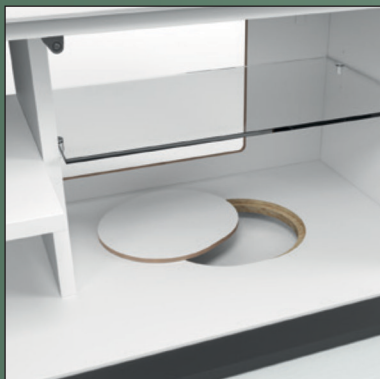

Otvor pro subwoofer s krytem

Vpravo na vnitřní straně je namontován subwoofer, otvor vespod umožňuje pronikání basových frekvencí směrem dolů. Kryt je ve stejné barvě jako skříň, lze jej snadno vyjmout směrem nahoru a odstranit a je v jedné rovině se skříň. Standardní výbava každé nízké skříňky Just a dokonalé přizpůsobení pro subwoofery Bluesound a mnoha dalších značek.