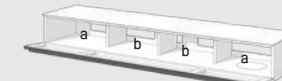

JSB2024

š × v × h (cm)*	200 × 25 × 47,7
vnitřní rozměr a	2 × 49,5 × 20,8 × 39,8
vnitřní rozměr b	2 × 45,7 × 20,8 × 39,8
vnitřní rozměr c	49,5/45,7 × 20,8 × 25,7
max. soundbar	190 × 18,2 × 14

Výška 40 cm