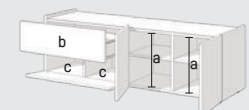

JSC1653**

169 × 50 × 46,7

2 × 39,8 × 43,7 × 42

77,4 × 16,2 × 37,4

2 × 39,8 × 21,4 × 42