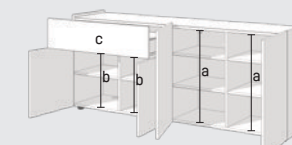

JSC2083**

204 × 80 × 46,7

2 × 48,1 × 73,7 × 42

2 × 48,1 × 51,4 × 42

94 × 16,2 × 37,4

š × v × h (cm)*

vnitřní rozměr a

vnitřní rozměr b

vnitřní rozměr ZÁ c

* Vnější rozměry bez nohou nebo kluzáků

** Komody se zásuvkou musí být pevně ukotveny ke zdi (kotvicí materiál je součástí dodávky)