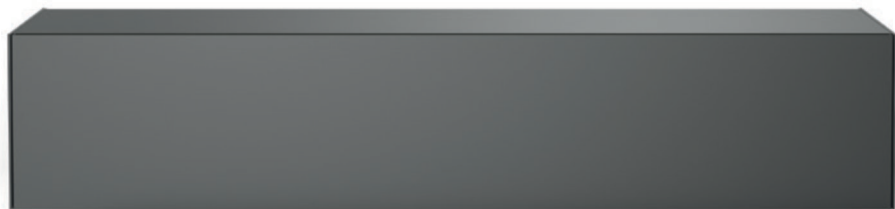

Sada pro montáž na stěnu pro instalaci v libovolné výšce