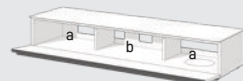

JSB1620

š × v × h (cm)*	165 × 25 × 47,7
vnitřní rozměr a	2 × 49,5 × 20,8 × 39,8
vnitřní rozměr b	58,4 × 20,8 × 39,8