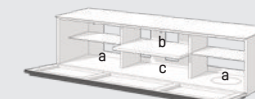

Výška 40 cm

**JSB1344**

|                  |                      |
|------------------|----------------------|
| š × v × h (cm)*  | 130 × 40 × 47,7      |
| vnitřní rozměr a | 2 × 32 × 35,8 × 39,8 |
| vnitřní rozměr b | 58,4 × 16,9 × 39,3   |
| vnitřní rozměr c | 58,4 × 16,9 × 39,8   |
| vnitřní rozměr d | 58,4 × 16,9 × 25,7   |
| max. soundbar    | 120 × 14,3 × 14      |