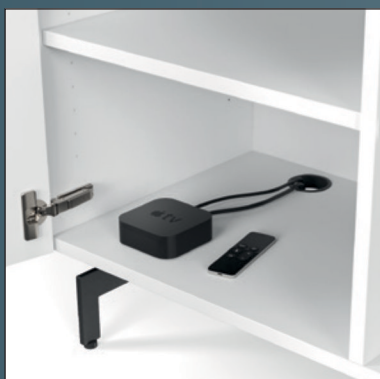

Kabelová zásuvka v podstavci skříňky

Praktický otvor, například pro vícenásobnou zásuvku nebo různé elektrické spotřebiče uvnitř nábytku. Má průměr 6 cm a je vždy umístěn vlevo dole.