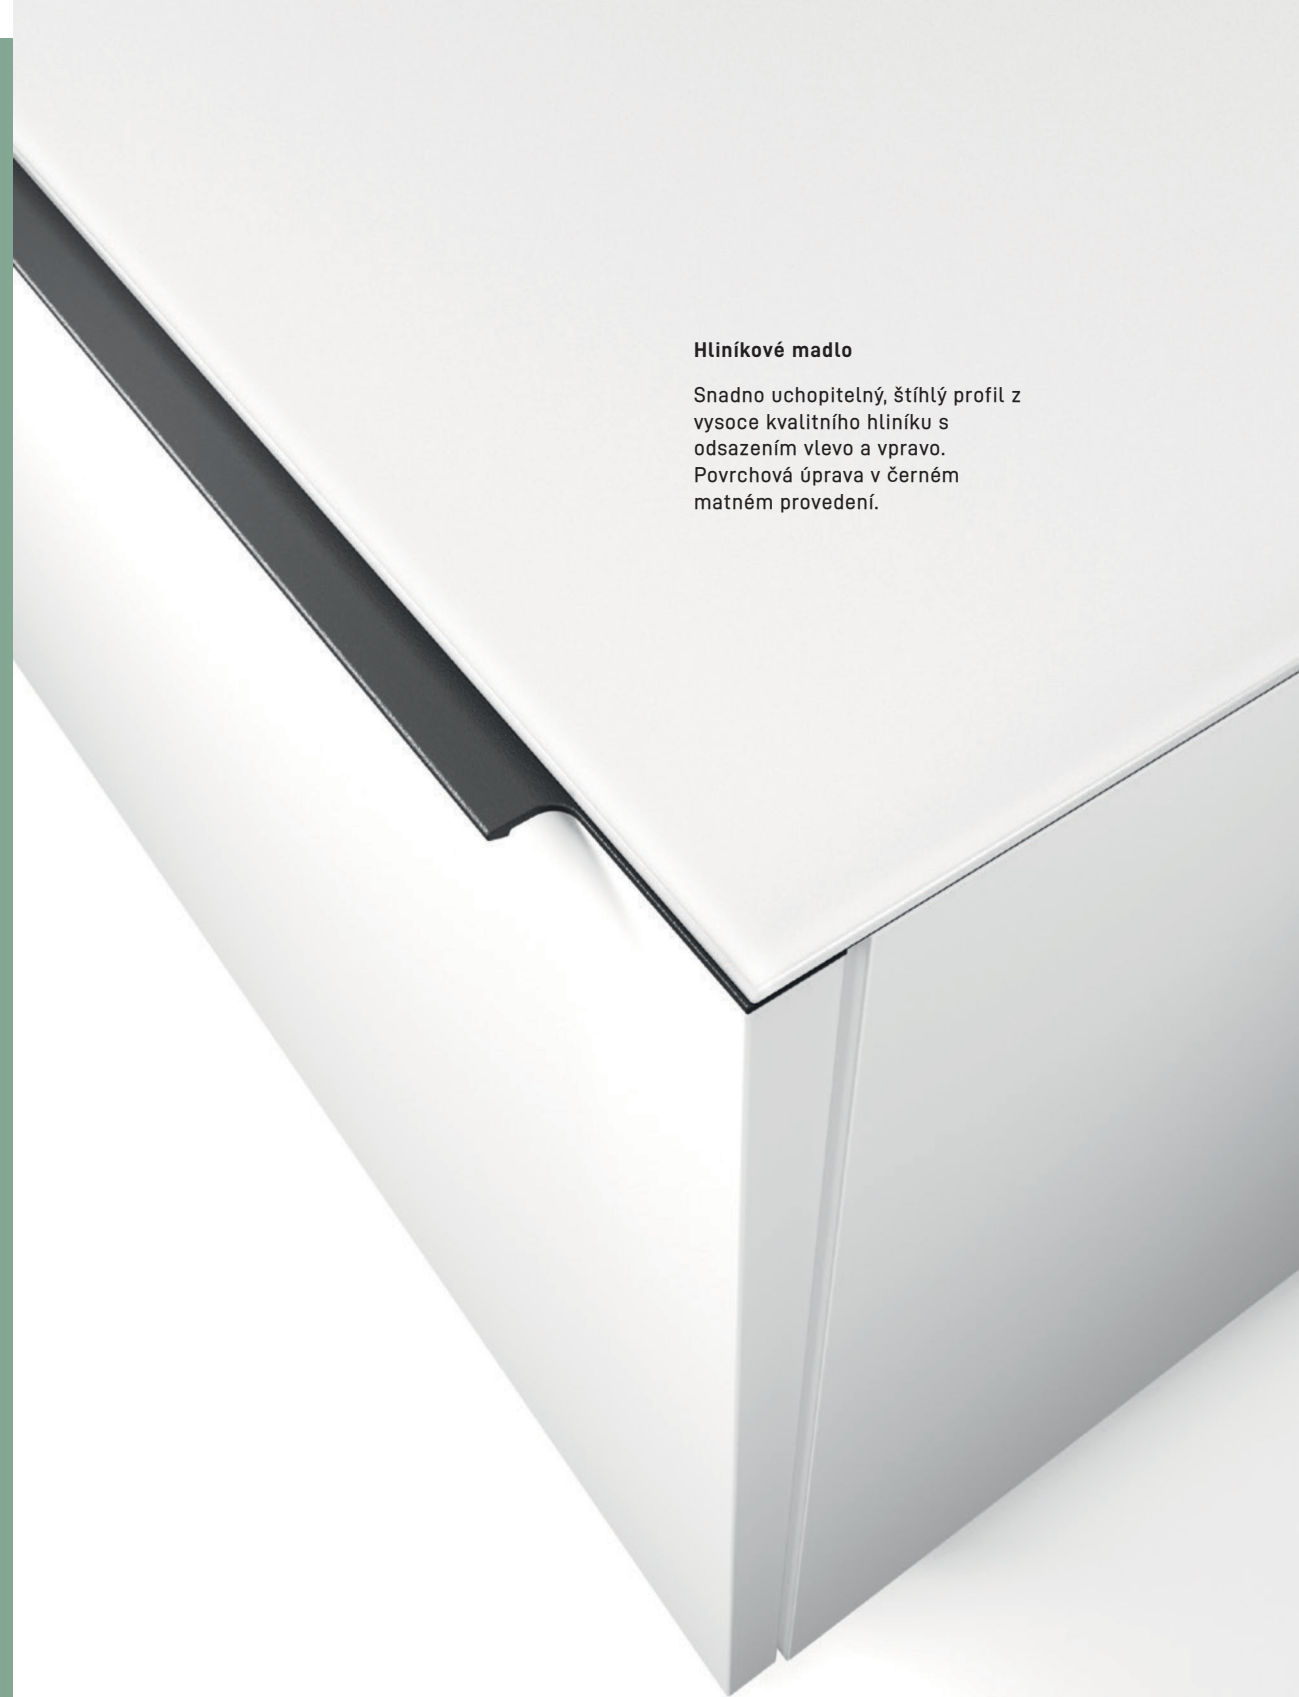

Hliníkové madlo

Snadno uchopitelný, štíhlý profil z vysoce kvalitního hliníku s odsazením vlevo a vpravo. Povrchová úprava v černém matném provedení.