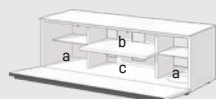

JSB1340

š × v × h (cm)*	130 × 40 × 47,7
vnitřní rozměr a	2 × 32 × 35,8 × 39,8
vnitřní rozměr b	58,4 × 16,9 × 39,3
vnitřní rozměr c	58,4 × 16,9 × 39,8