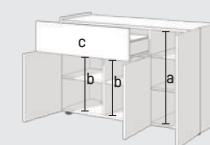

JSC1383**

134 × 80 × 46,7

42,1 × 73,7 × 42

2 × 42,1 × 51,4 × 42

81,9 × 16,2 × 37,4

š × v × h (cm)*

vnitřní rozměr a

vnitřní rozměr b

vnitřní rozměr ZÁ c