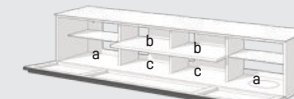

JSB2044

š × v × h (cm)*	200 × 40 × 47,7
vnitřní rozměr a	2 × 49,5 × 35,8 × 39,8
vnitřní rozměr b	2 × 45,7 × 16,9 × 39,3
vnitřní rozměr c	2 × 45,7 × 16,9 × 39,8
vnitřní rozměr d	2 × 45,7 × 16,9 × 25,7
max. soundbar	190 × 14,3 × 14