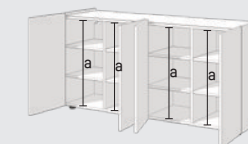

JSC1682

169 × 80 × 46,7

4 × 39,8 × 73,7 × 42

š × v × h (cm)*

vnitřní rozměr a