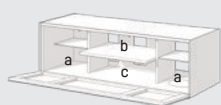

Zvukové skřínky s látkovým výklpem

JSA1344

š × v × h (cm)*	131 × 40 × 49,5
vnitřní rozměr a	2 × 32 × 35,8 × 41,5
vnitřní rozměr b	58,4 × 16,9 × 41
vnitřní rozměr c	58,4 × 16,9 × 41,5
vnitřní rozměr d	58,4 × 16,9 × 27,4
max. soundbar	120 × 14,3 × 14