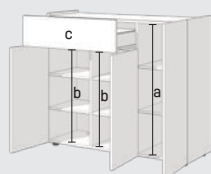

JSC1313**

134 × 110 × 46,7

42,1 × 103,7 × 42

2 × 42,1 × 81,4 × 42

81,9 × 16,2 × 37,4