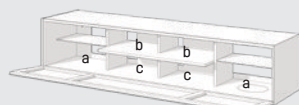

JSA2044

š × v × h (cm)*	201 × 40 × 49,5
vnitřní rozměr a	2 × 49,5 × 35,8 × 41,5
vnitřní rozměr b	2 × 45,7 × 16,9 × 41
vnitřní rozměr c	2 × 45,7 × 16,9 × 41,5
vnitřní rozměr d	2 × 45,7 × 16,9 × 27,4
max. soundbar	190 × 14,3 × 14