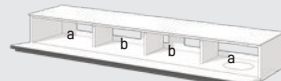

JSB2020

š × v × h (cm)*	200 × 25 × 47,7
vnitřní rozměr a	2 × 49,5 × 20,8 × 39,8
vnitřní rozměr b	2 × 45,7 × 20,8 × 39,8

Výška 40 cm