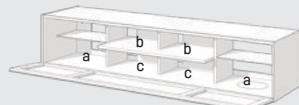

Just.Alpha – rozměry

Skřínky s výklpem se skleněným povrchem

š × v × h (cm)*	131 × 40 × 49,5
vnitřní rozměr a	2 × 32 × 35,8 × 41,5
vnitřní rozměr b	58,4 × 16,9 × 41
vnitřní rozměr c	58,4 × 16,9 × 41,5

š × v × h (cm)*	166 × 40 × 49,5
vnitřní rozměr a	2 × 49,5 × 35,8 × 41,5
vnitřní rozměr b	58,4 × 16,9 × 41
vnitřní rozměr c	58,4 × 16,9 × 41,5

JSA2040

š × v × h (cm)*	201 × 40 × 49,5
vnitřní rozměr a	2 × 49,5 × 35,8 × 41,5
vnitřní rozměr b	2 × 45,7 × 16,9 × 41
vnitřní rozměr c	2 × 45,7 × 16,9 × 41,5

Zvukové skřínky s látkovým výklpem

š × v × h (cm)*	131 × 40 × 49,5
vnitřní rozměr a	2 × 32 × 35,8 × 41,5
vnitřní rozměr b	58,4 × 16,9 × 41
vnitřní rozměr c	58,4 × 16,9 × 41,5
vnitřní rozměr d	58,4 × 16,9 × 27,4
max. soundbar	120 × 14,3 × 14

š × v × h (cm)*	166 × 40 × 49,5
vnitřní rozměr a	2 × 49,5 × 35,8 × 41,5
vnitřní rozměr b	58,4 × 16,9 × 41
vnitřní rozměr c	58,4 × 16,9 × 41,5
vnitřní rozměr d	58,4 × 16,9 × 27,4
max. soundbar	155 × 14,3 × 14

š × v × h (cm)*	201 × 40 × 49,5
vnitřní rozměr a	2 × 49,5 × 35,8 × 41,5
vnitřní rozměr b	2 × 45,7 × 16,9 × 41
vnitřní rozměr c	2 × 45,7 × 16,9 × 41,5
vnitřní rozměr d	2 × 45,7 × 16,9 × 27,4
max. soundbar	190 × 14,3 × 14

* Vnější rozměry bez nohou nebo kluzáků

Just.Alpha – barvy a látky

Barvy nízkých skříněk

Skleněné povrchy, odolné poškrábání, dostupné v lesklém nebo saténovém provedení

Kombinace barev povrchů a látek pro zvukové skřínky

Skleněné povrchy, odolné poškrábání, dostupné v lesklém nebo saténovém provedení + textilní výklp