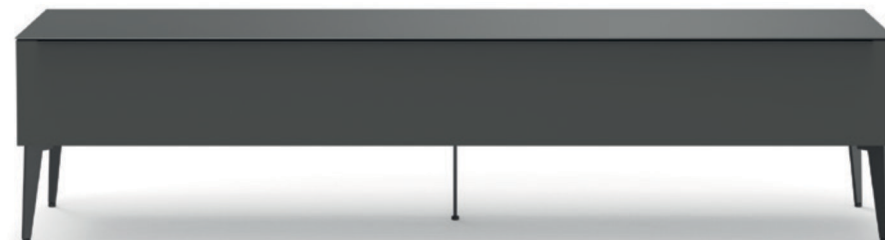

## Just.Bravo – způsoby montáže

**Kluzáky** v černé matné barvě, výška 2,5 cm, výškově nastavitelné

**Podstavec se zapuštěnými, otočnými kolečky**, výška 4,5 cm

**Sada pro montáž na stěnu** pro instalaci v libovolné výšce

**Nohy "Design feet one"** z práškově lakované oceli, výška 13 cm, výškově nastavitelné

**Nohy "Design feet two"** z práškově lakované oceli, výška 13 cm, výškově nastavitelné

**Nohy "Design feet three"** z práškově lakované oceli, výška 23 cm, výškově nastavitelné