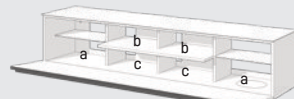

JSB2040

š × v × h (cm)*	200 × 40 × 47,7
vnitřní rozměr a	2 × 49,5 × 35,8 × 39,8
vnitřní rozměr b	2 × 45,7 × 16,9 × 39,3
vnitřní rozměr c	2 × 45,7 × 16,9 × 39,8

* Vnější rozměry bez nohou nebo kluzáků