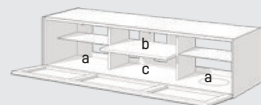

JSA1640

š × v × h (cm)*	166 × 40 × 49,5
vnitřní rozměr a	2 × 49,5 × 35,8 × 41,5
vnitřní rozměr b	58,4 × 16,9 × 41
vnitřní rozměr c	58,4 × 16,9 × 41,5