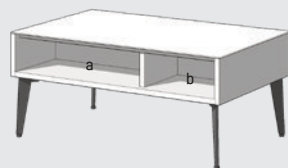

JST9040

š × v × h (cm)*	90 × 39,3 × 56
Výška skl. vrch. panelu (cm)	+0,5
Výška dřev. vrch. panelu (cm)	+1,2
vnitřní rozměr a	2 × 53,6 × 12,5 × 27
vnitřní rozměr b	2 × 30,7 × 12,5 × 27

vnější rozměry vč. Nohou bez vrchního panelu

Nosnost

Konf. stůlek JST9025

Max. celková nosnost (v kg)	Max. nosnost vrchního panelu (v kg)
15	15

Konf. stůlek JST9040

Max. celková nosnost (v kg)	Max. nosnost vrchního panelu (v kg)
30	30