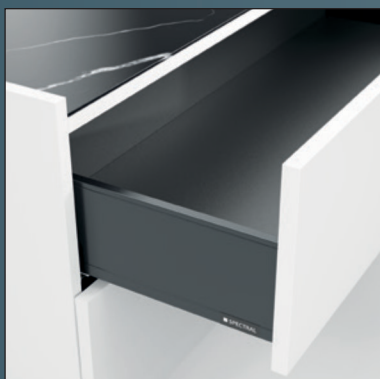

### Vysoce kvalitní mechanismus zásuvek

Mechanismus s tichým zavíráním samočinně přitáhne zásuvku ke skříni. Boční stěny z práškově lakované oceli v černé matné barvě a podstavec s povrchem odolným proti poškrábání. Vysoce kvalitní konstrukce s neviditelným vedením zásuvky.