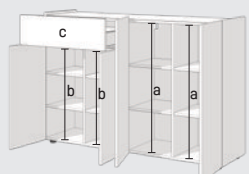

JSC1613**

169 × 110 × 46,7

2 × 39,4 × 103,7 × 42

2 × 39,4 × 81,4 × 42

76,5 × 16,2 × 37,4