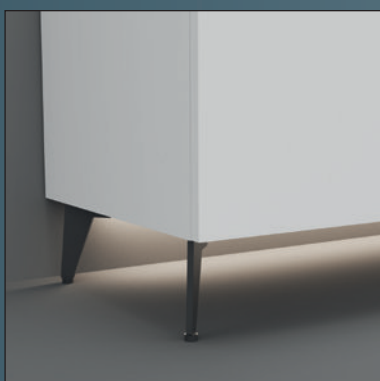

### Kabelová zásuvka v podstavci skříňky

Praktický otvor, například pro vícenásobnou zásuvku nebo různé elektrické spotřebiče uvnitř nábytku. Má průměr 6 cm a je vždy umístěn vlevo dole.