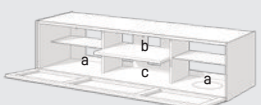

JSA1644

š × v × h (cm)*	166 × 40 × 49,5
vnitřní rozměr a	2 × 49,5 × 35,8 × 41,5
vnitřní rozměr b	58,4 × 16,9 × 41
vnitřní rozměr c	58,4 × 16,9 × 41,5
vnitřní rozměr d	58,4 × 16,9 × 27,4
max. soundbar	155 × 14,3 × 14