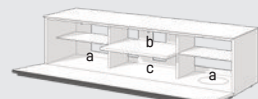

Výška 40 cm

**JSB1340**

|                  |                      |
|------------------|----------------------|
| š × v × h (cm)*  | 130 × 40 × 47,7      |
| vnitřní rozměr a | 2 × 32 × 35,8 × 39,8 |
| vnitřní rozměr b | 58,4 × 16,9 × 39,3   |
| vnitřní rozměr c | 58,4 × 16,9 × 39,8   |